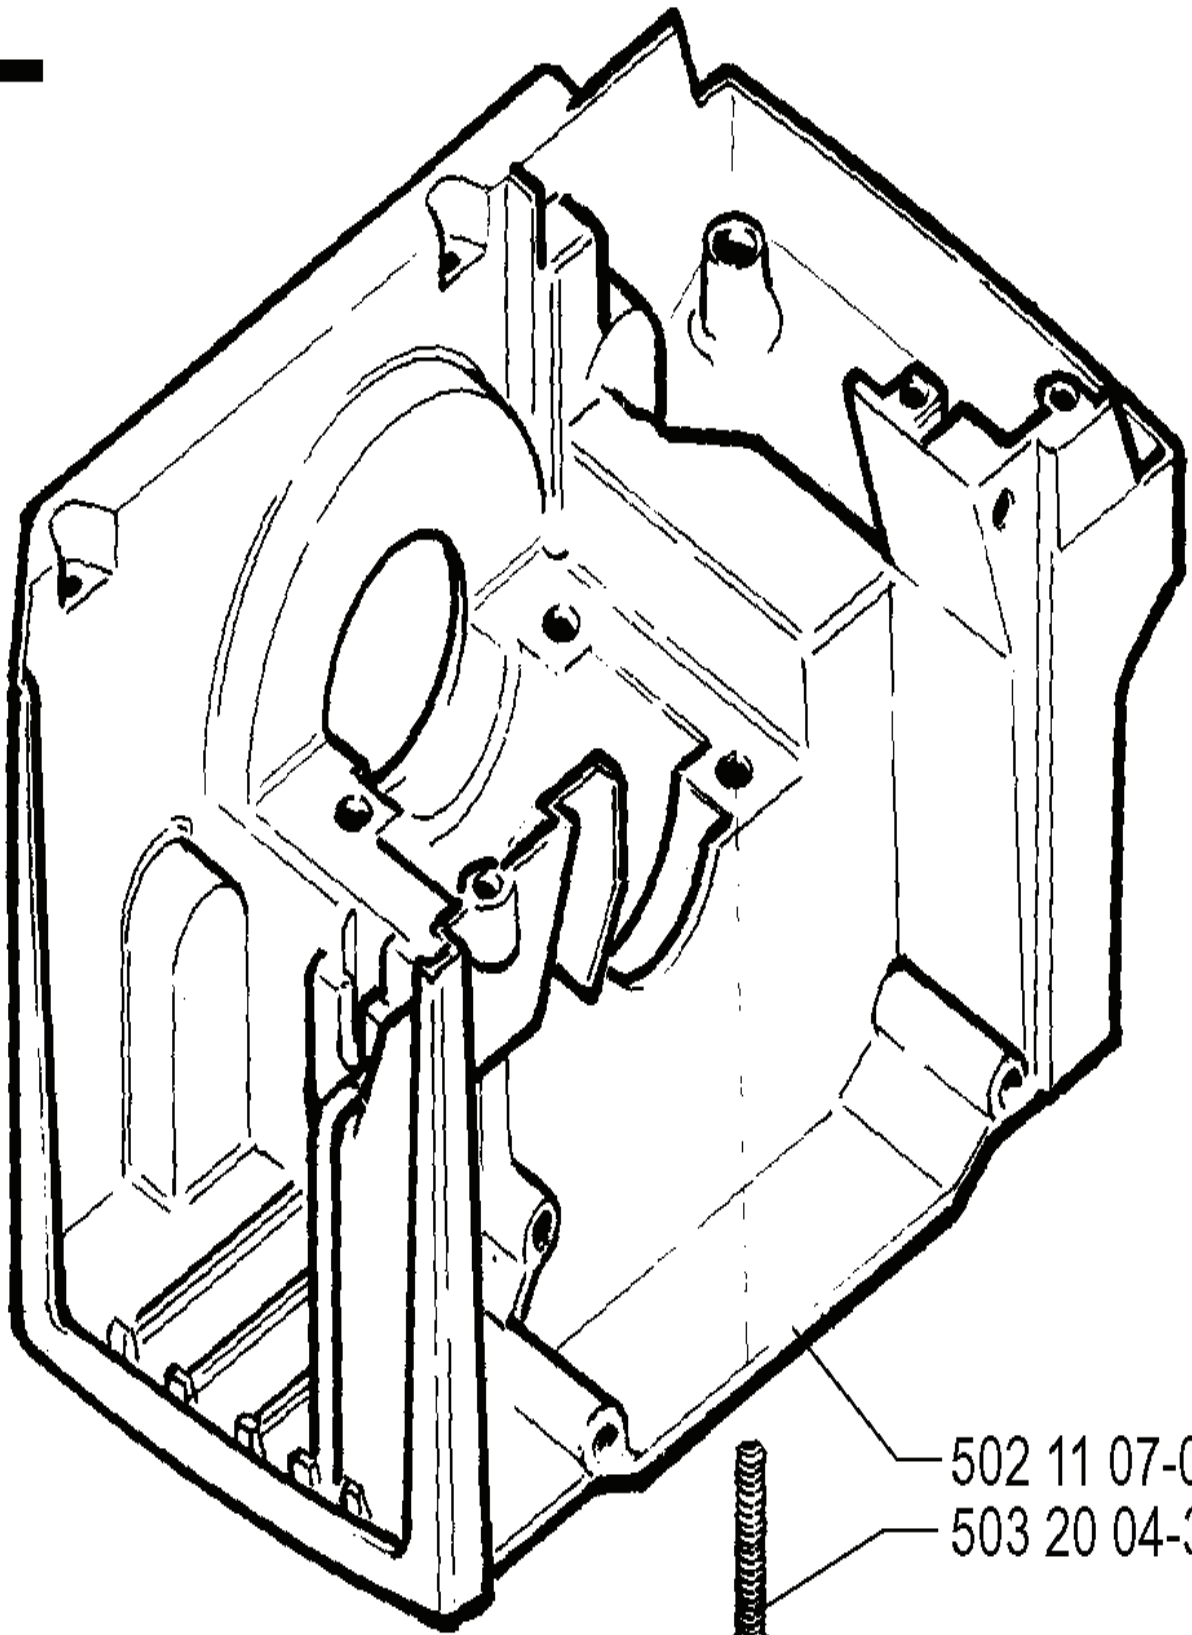

L

502 11 07-03

503 20 04-35