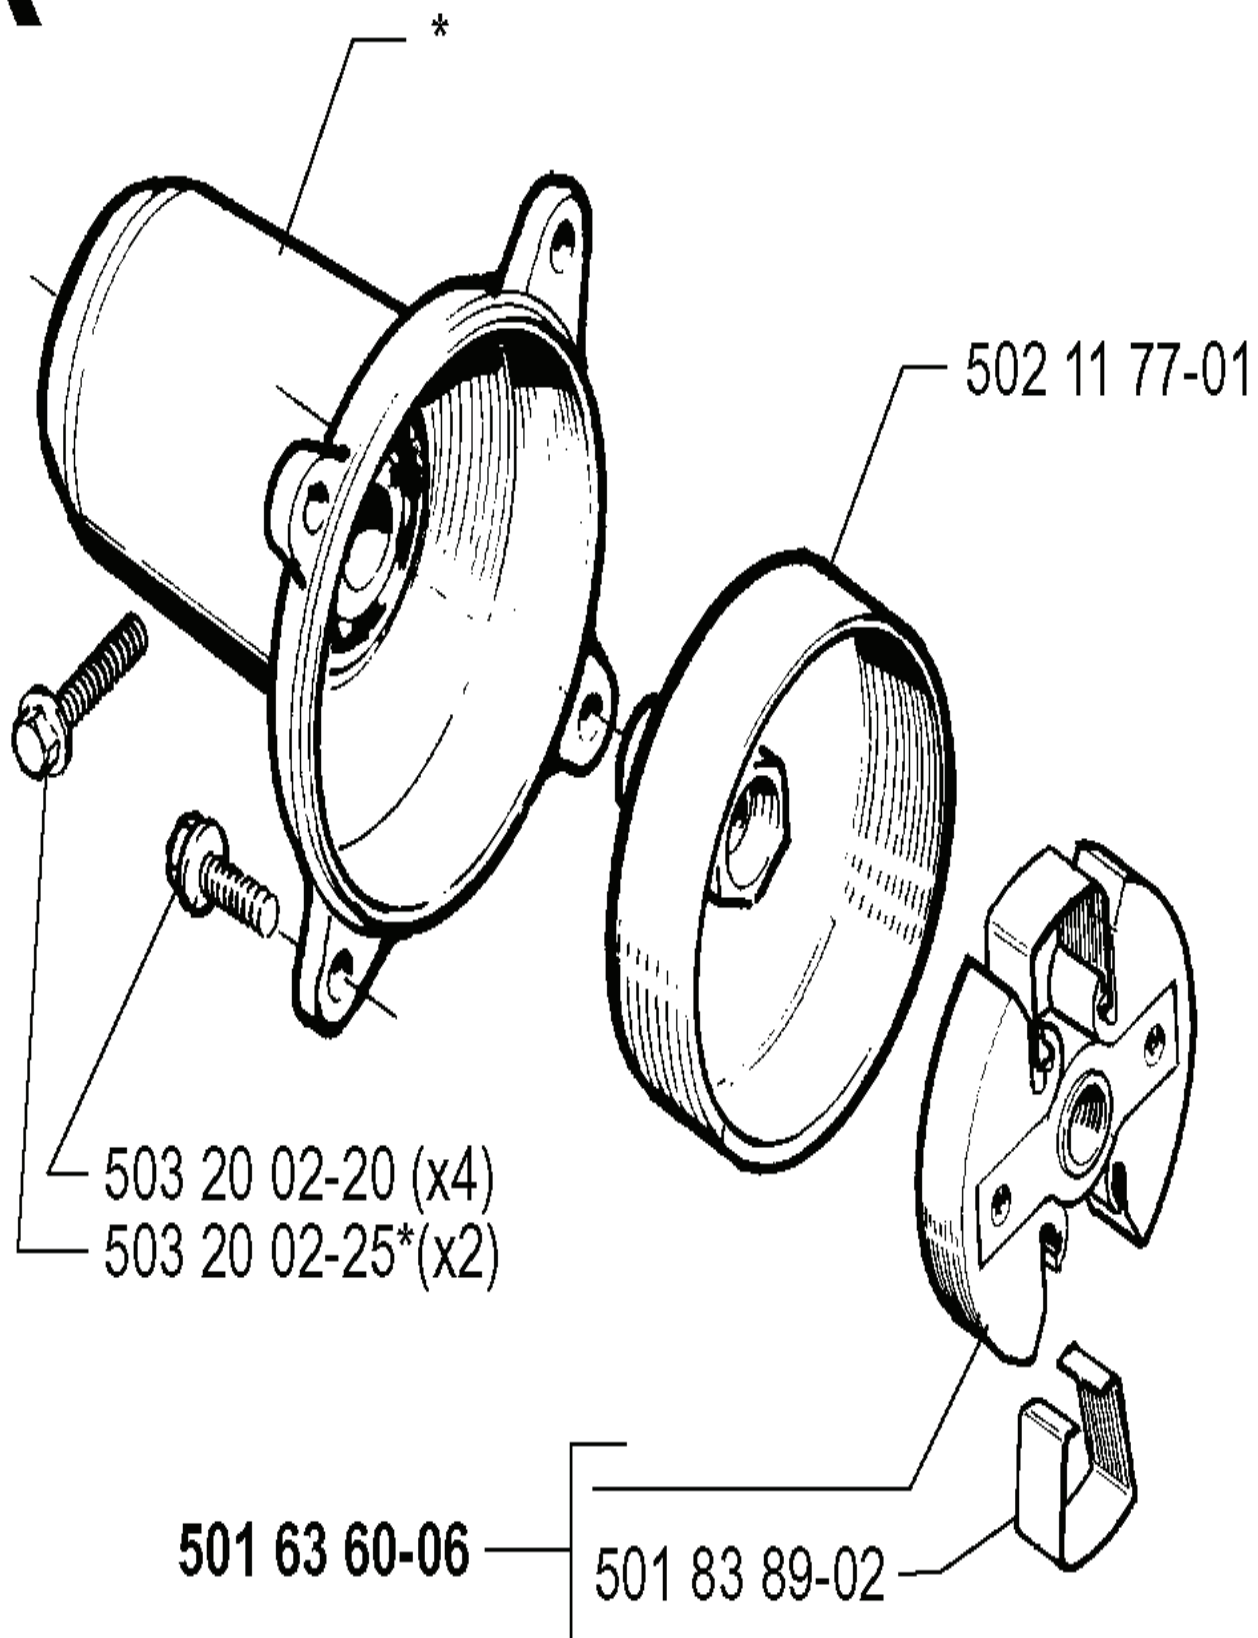

K

*compl 502 11 52-01