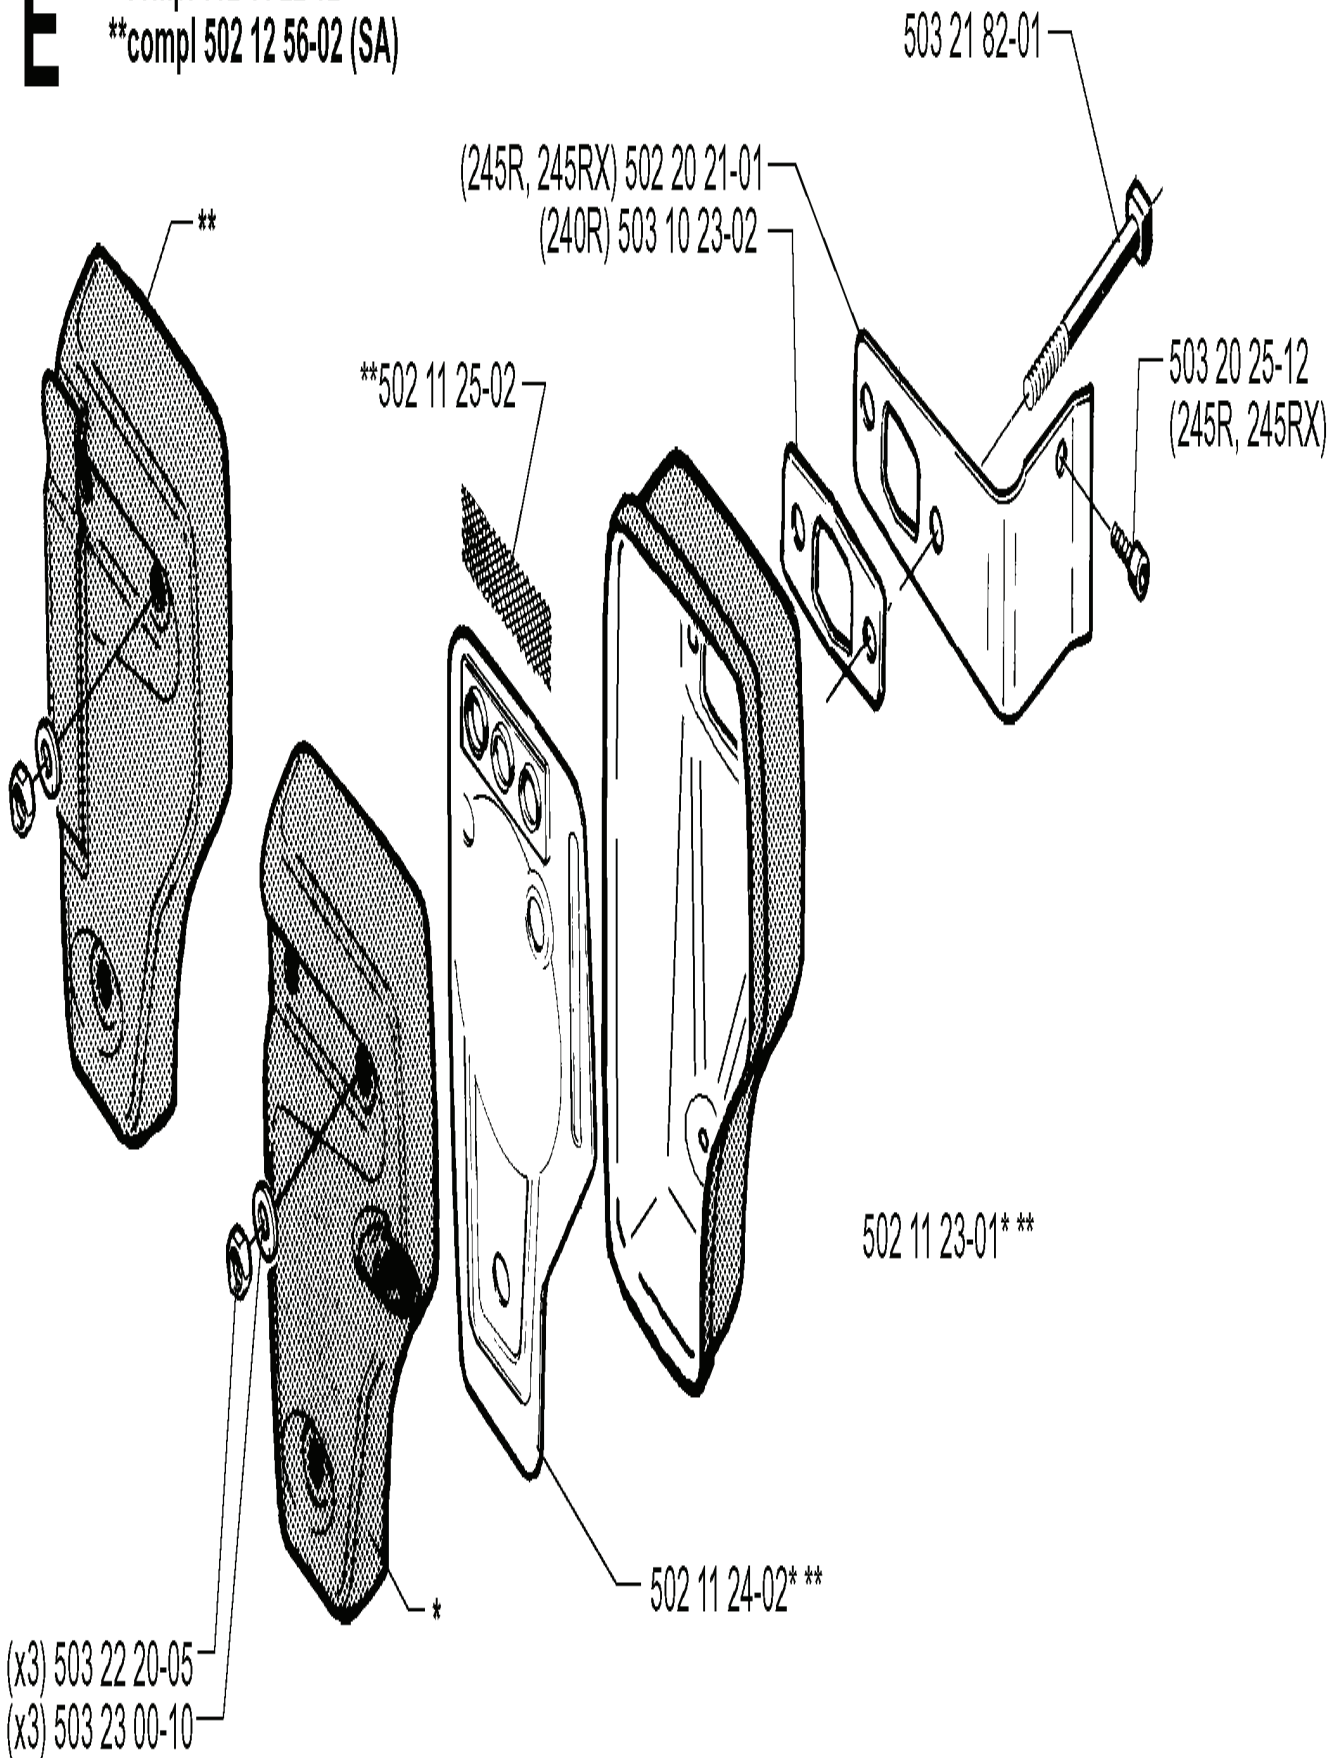

E

*compl 502 11 22-02

**compl 502 12 56-02 (SA)