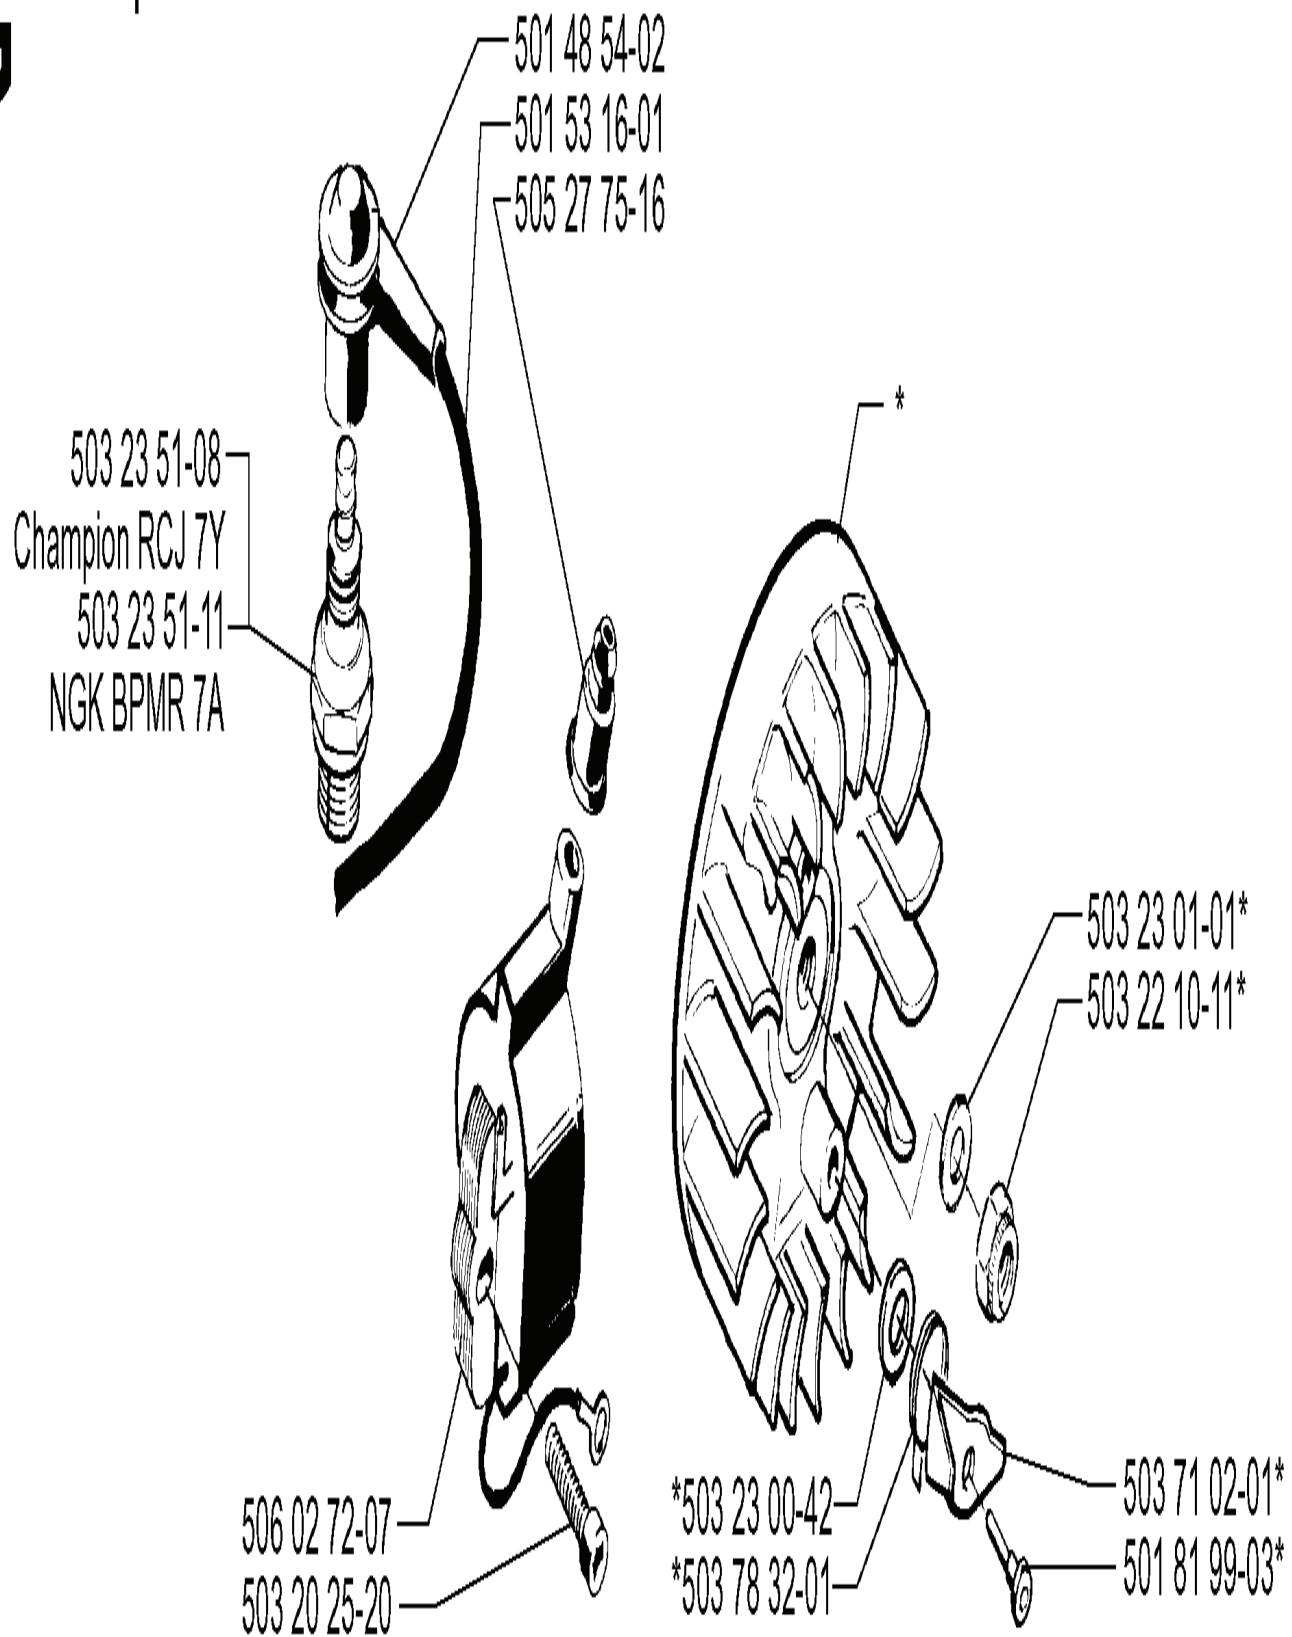

G

*compl 503 79 00-02

REF.	ART. NR	ARTIKELBESKRIVNING	ANMÄRKNING	KIT
503 79 00-02	503790002	SVÄNGHJUL		1
503 23 51-08	503235108	TÄNDSTIFT	CHAMPION RCJ 7Y	1
503 23 51-11	503235111	TÄNDSTIFT	NGK BPMR 7A	1
506 02 72-07	506027207	ELECTRONIC MODULE		1
503 20 25-20	503202520	SKRUV IHSCM		1
505 27 75-16	505277516	SLADDHYLSA		1
501 53 16-01	501531601	KABEL		1
501 48 54-02	501485402	TÄNDSTIFTSSKYDD		1
503 23 00-42	503230042	BRICKA		1
503 78 32-01	503783201	FJÄDER		1
501 81 99-03	501819903	SCREW		1
503 71 02-01	503710201	MEDBRINGARHAKE		1
503 22 10-11	503221011	MUTTER (HEXAGON)		1
503 23 01-01	503230101	BRICKA		1