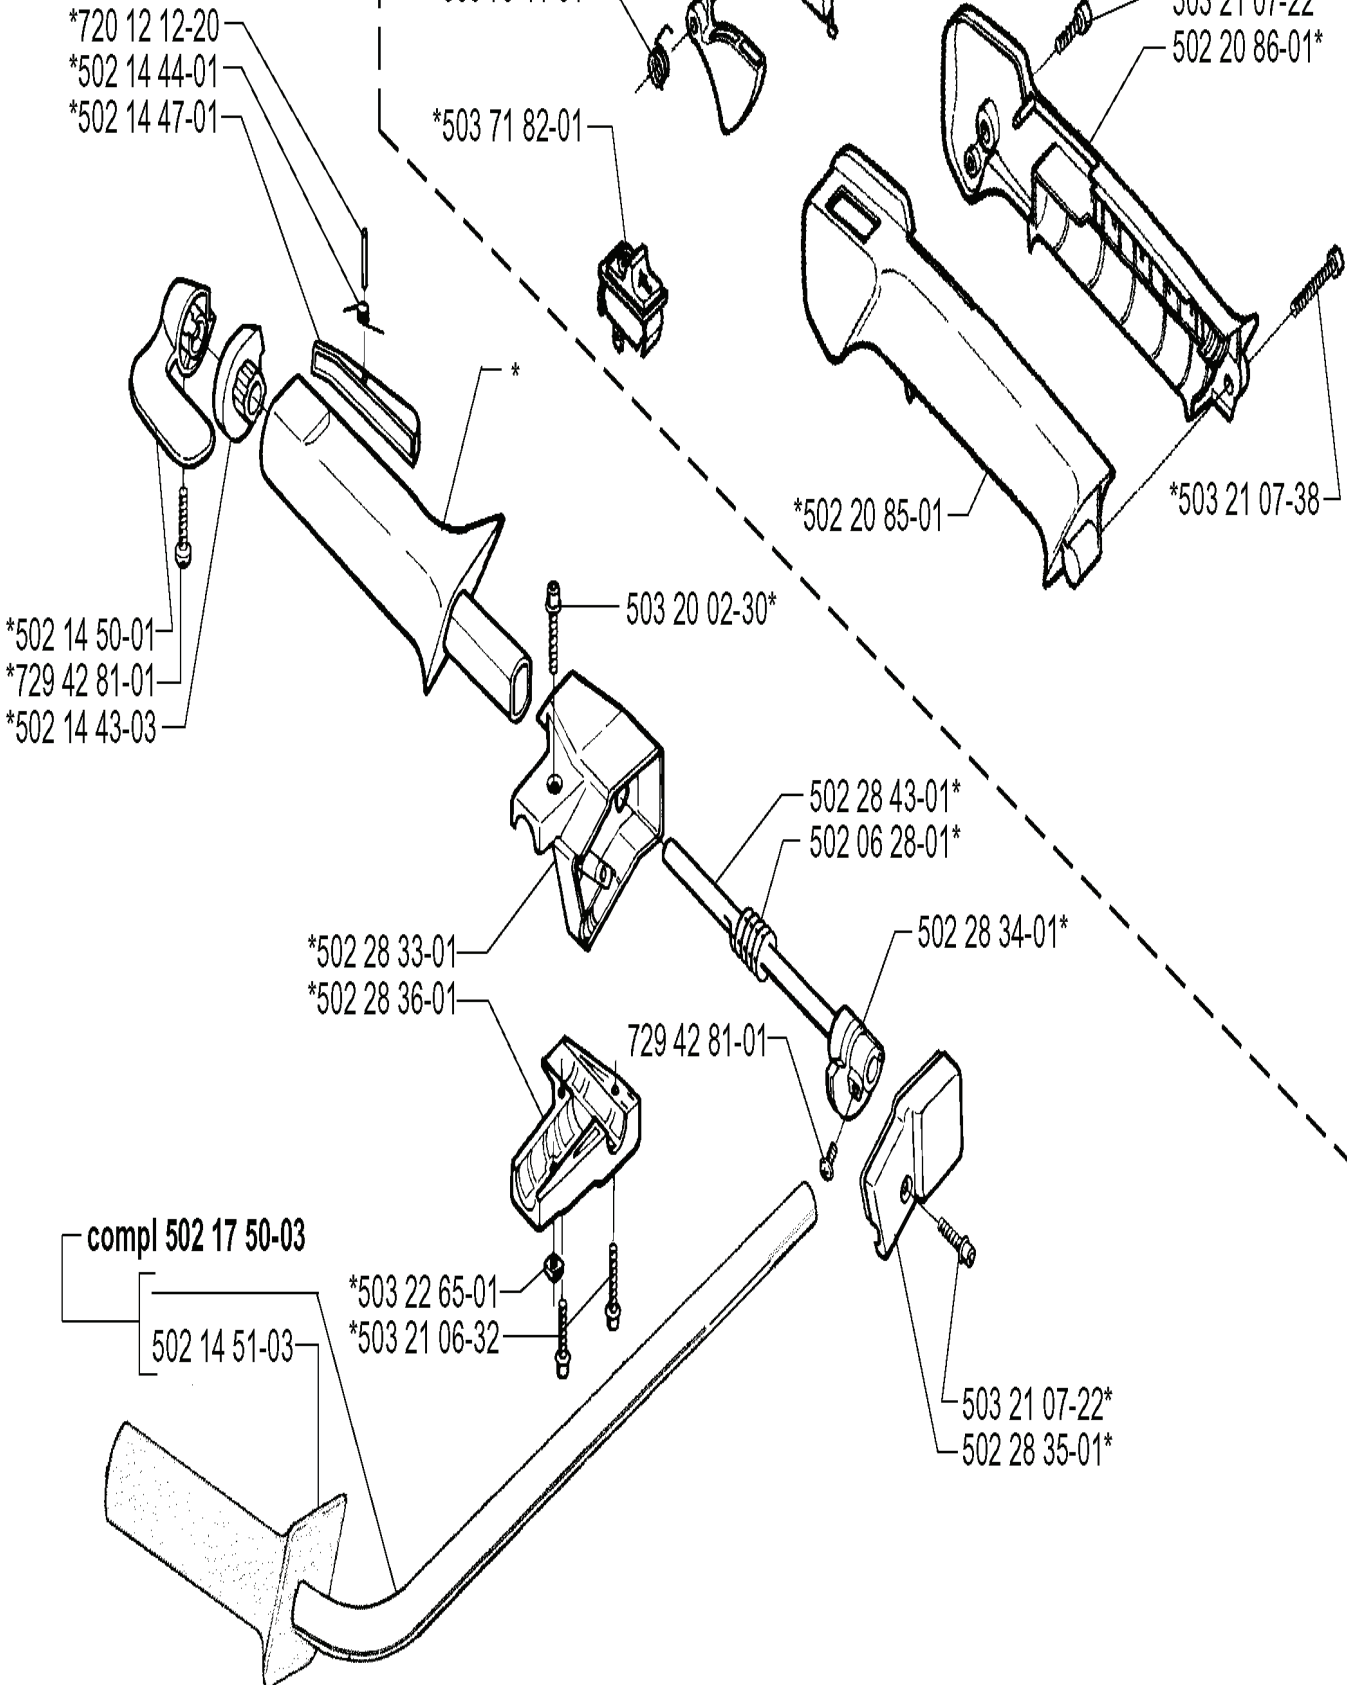

K

*compl 502 11 52-01

REF.	ART. NR	ARTIKELBESKRIVNING	ANMÄRKNING	KIT
502 11 52-01	502115201	KOPPLINGSKÅPA KPL		1
503 20 02-20	503200220	SKRUV IHSCFM		4
503 20 02-25	503200225	SKRUV IHSCFM		2
501 63 60-06	501636006	KOPPLING KPL		1
501 83 89-02	501838902	KOPPLINGSFJÄDER		1
502 11 77-01	502117701	KOPPLINGSTRUMMA KPL		1

240R, 245R

*compl 502 28 37-01

245RX

*compl 502 28 06-01

REF.	ART. NR	ARTIKELBESKRIVNING	ANMÄRKNING	KIT
502 28 37-01	502283701	GASHANDTAG KPL	245RX	1
720 12 12-20	720121220	CYLINDRISK PINNE		1
502 14 44-01	502144401	FJÄDER		1
502 14 47-01	502144701	GASSPÄRR		1
502 14 50-01	502145001	THROTTLE TRIGGER		1
502 14 43-03	502144303	BUSHING		1
502 17 50-03	502175003	HANDLEBAR LEFT		1
502 14 51-03	502145103	HANDTAG		1
503 21 06-32	503210632	SKRUV IH SCT		1
503 22 65-01	503226501	MUTTER 4-KANT		1
502 28 36-01	502283601	ÖVERFALL		1
502 28 33-01	502283301	HANDTAG		1
503 71 82-01	503718201	BRYTARE		1
503 79 41-01	503794101	RETURFJÄDER		1
502 19 92-01	502199201	THROTTLE TRIGGER		1
502 28 06-01	502280601	REGLAGE		1
503 20 02-30	503200230	SKRUV IHSCFM		1
729 42 81-01	729428101	SCREW SLCSRT		1
502 28 35-01	502283501	NAVKAPSEL		1
503 21 07-22	503210722	SKRUV IH SCT	240R, 245R	1
502 28 34-01	502283401	LINHJUL		1
502 06 28-01	502062801	RETURFJÄDER		1
502 28 43-01	502284301	RÖR		1
502 20 85-01	502208501	HANDTAGSHALVA		1
502 19 94-01	502199401	GASSPÄRR		1
503 21 07-38	503210738	SKRUV IH SCT		1
502 20 86-01	502208601	HANDTAGSHALVA		1